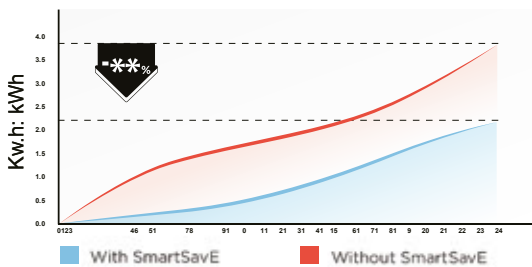

Simplemente haga clic en el botón SmartSavE para activar el modo: su aire acondicionado puede mantenerlo fresco durante un período nocturno de 8 horas, ahorrando hasta un ***% de energía.